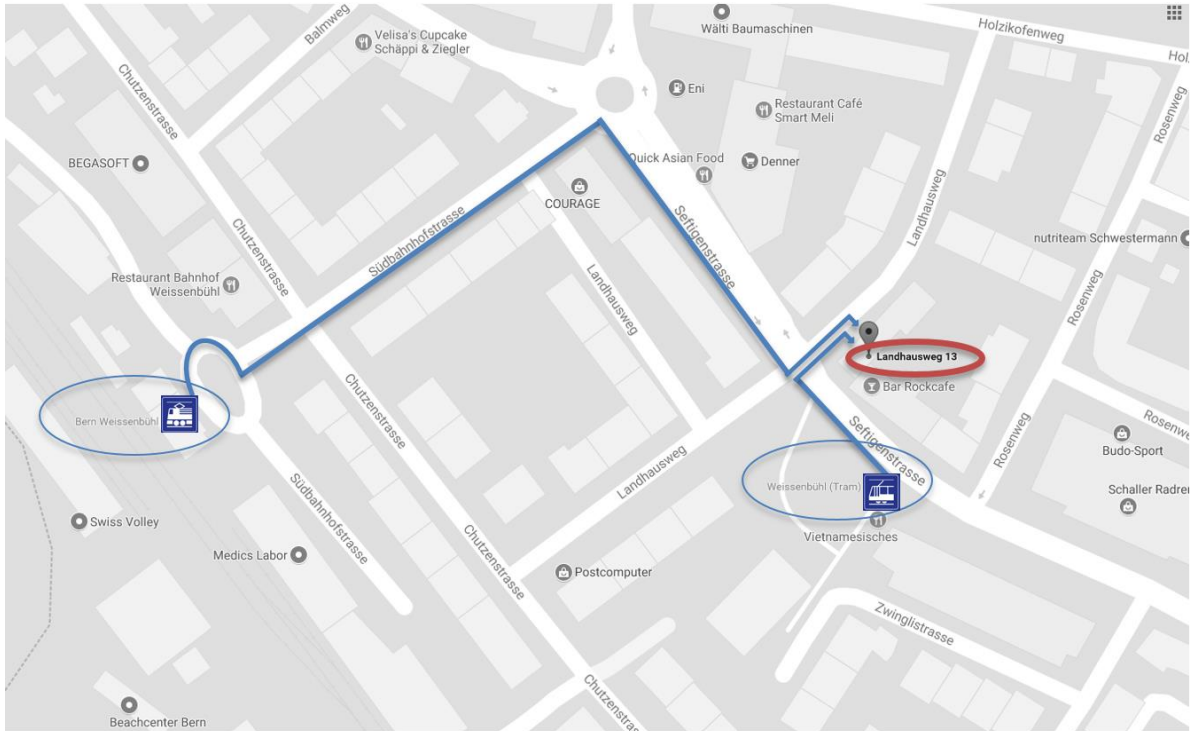

## Standort / Situationsplan

### Anreise mit Zug- und Tramverbindungen

ab Bern Bahnhof:

-  S-Bahn Linien S3, S31, S4, S44 bis Bahnhof Weissenbühl
-  Tram Linie 3 bis Endstation Weissenbühl

### Anreise mit Auto

Verzweigung Bern Wankdorf Richtung Lausanne, Fribourg, Neuchâtel, Bern-Neufeld. Den Wegweisern Richtung Fribourg folgen.

Autobahn A12/E27 Ausfahrt Bern-Bümpliz, Köniz verlassen. 2.6 km Richtung Belp weiterfahren. Bei Ampel links abbiegen in Landhausweg. Parkplätze in Quartier vorhanden (blaue Zone).